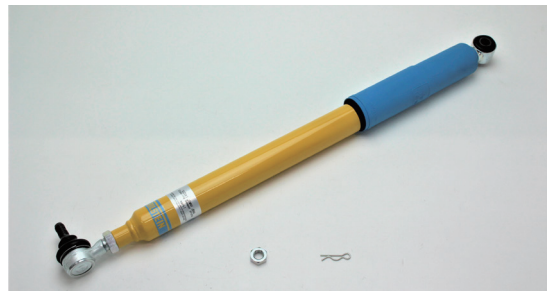

SUZUKI JIMNY/JIMNY SIERRA用 ステアリングダンパー

BILSTEIN では純正品とは異なった減衰プロファイルを採用することにより、ステアリング中立付近のしっかり感と直進時の安定感を感じられる製品に仕上げました。

お客様の好みや車の仕様に合わせて選択していただけるようにスタンダード、スポーツの2種類をご用意致しました。ブロックタイヤ装着やステアリングに対して横方向の振動が発生しやすい仕様になっている車両には減衰力のより強いスポーツがおすすめです。

OE製・BILSTEIN製 減衰比較グラフ

Specification :

年式	型式	定価(税込)	品番	タイプ	備考
18/7~	JB64W / JB74W	¥45,100	BE3-3404J	単筒	スタンダード Spec
		¥45,100	BE3-3405J	単筒	スポーツ Spec

〒101-0053 東京都千代田区神田美土代町3-2 ☎ 0800-100-4182 <https://abeshokai.jp>