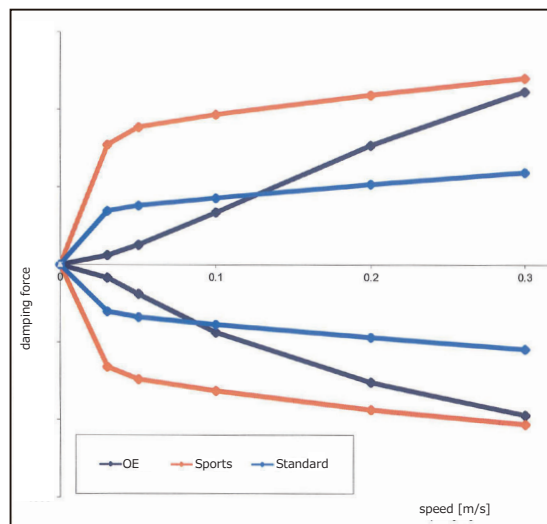

SUZUKI JIMNY/JIMNY SIERRA用 ステアリングダンパー

BILSTEIN では純正品とは異なった減衰プロファイルを採用することにより、ステアリング中立付近のしっかり感と直進時の安定感を感じられる製品に仕上げました。

お客様の好みや車の仕様に合わせて選択していただけるようにスタンダード、スポーツの2種類をご用意致しました。ブロックタイヤ装着やステアリングに対して横方向の振動が発生しやすい仕様になっている車両には減衰力のより強いスポーツがおすすめです。